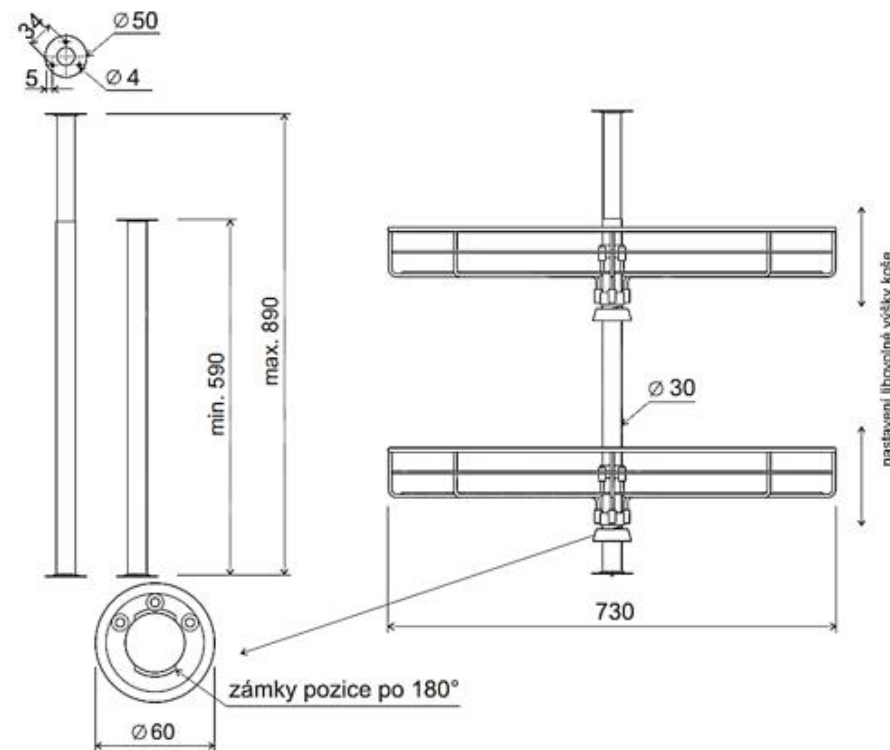

**KARUSELY**

OBJ.Č.	POPIS	POVRCH. ÚPRAVA
59.103.180.10	1/2 $\phi$ 745mm 180°	chrom
59.103.270.10B	3/4 $\phi$ 710mm 270°	chrom
59.103.360.10	4/4 $\phi$ 710mm 360°	chrom