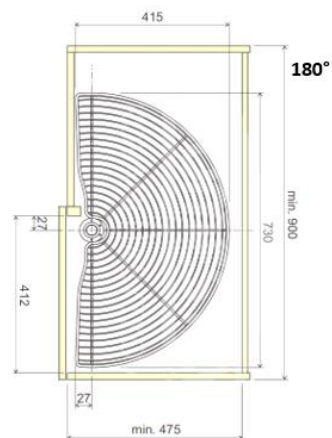

**KARUSELY**

OBJ.Č.	POPIS	POVRCH. ÚPRAVA
59.103.180.10	1/2 $\phi$ 745mm 180°	chrom
59.103.270.10B	3/4 $\phi$ 710mm 270°	chrom
59.103.360.10	4/4 $\phi$ 710mm 360°	chrom