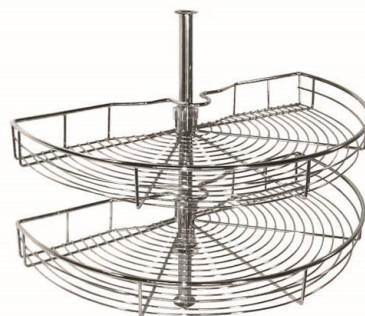

**KARUSELY**

OBJ.Č.	POPIS	POVRCH. ÚPRAVA
59.103.180.10	1/2 $\phi$ 745mm 180°	chrom
59.103.270.10B	3/4 $\phi$ 710mm 270°	chrom
59.103.360.10	4/4 $\phi$ 710mm 360°	chrom