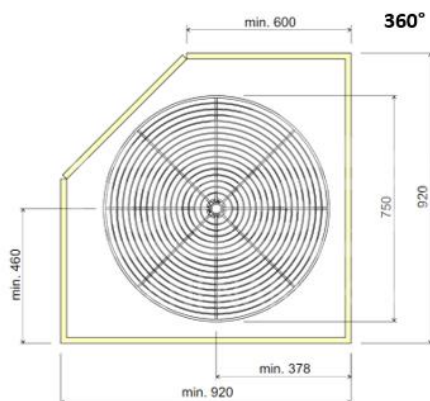

**KARUSELY**

OBJ.Č.	POPIS	POVRCH. ÚPRAVA
59.103.180.10	1/2 $\phi$ 745mm 180°	chrom
59.103.270.10B	3/4 $\phi$ 710mm 270°	chrom
59.103.360.10	4/4 $\phi$ 710mm 360°	chrom