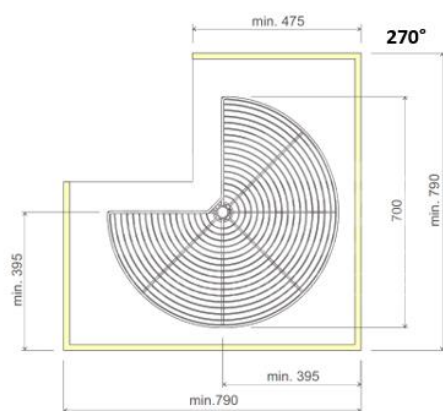

**KARUSELY**

OBJ.Č.	POPIS	POVRCH. ÚPRAVA
59.103.180.10	1/2 $\phi$ 745mm 180°	chrom
59.103.270.10B	3/4 $\phi$ 710mm 270°	chrom
59.103.360.10	4/4 $\phi$ 710mm 360°	chrom