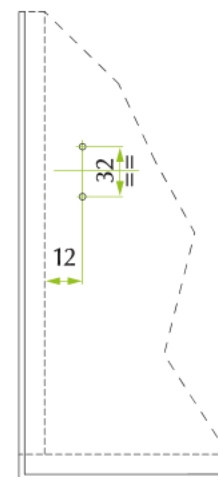

FGV AEROLIFT REVERZNÍ

| Objednáací číslo | Popis | Síla |
|---------------------|----------------------------------|------|
| 59.5K20.06.060.3000 | Aerolift plynová vzpěra reverzní | 60N |
| 59.5K20.06.080.3000 | Aerolift plynová vzpěra reverzní | 80N |
| 59.5K20.06.100.3000 | Aerolift plynová vzpěra reverzní | 100N |