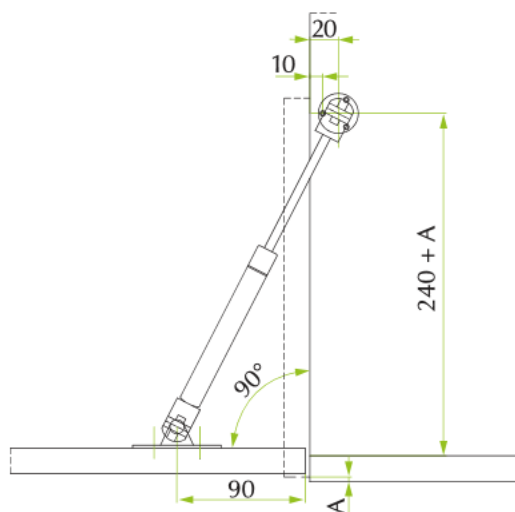

FGV AEROLIFT REVERZNÍ

| Objednáací číslo | Popis | Síla |
|---------------------|----------------------------------|------|
| 59.5K20.06.060.3000 | Aerolift plynová vzpěra reverzní | 60N |
| 59.5K20.06.080.3000 | Aerolift plynová vzpěra reverzní | 80N |
| 59.5K20.06.100.3000 | Aerolift plynová vzpěra reverzní | 100N |