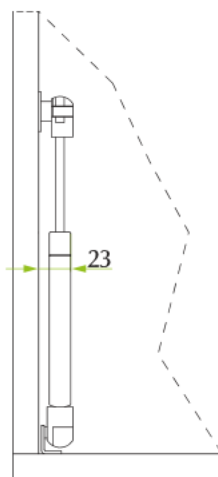

FGV AEROLIFT REVERZNÍ

| Objednáací číslo | Popis | Síla |
|---------------------|----------------------------------|------|
| 59.5K20.06.060.3000 | Aerolift plynová vzpěra reverzní | 60N |
| 59.5K20.06.080.3000 | Aerolift plynová vzpěra reverzní | 80N |
| 59.5K20.06.100.3000 | Aerolift plynová vzpěra reverzní | 100N |