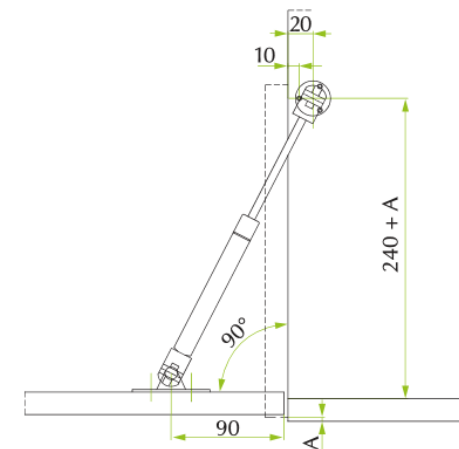

FGV AEROLIFT REVERZNÍ

| Objednáací číslo | Popis | Síla |
|---------------------|----------------------------------|------|
| 59.5K20.06.060.3000 | Aerolift plynová vzpěra reverzní | 60N |
| 59.5K20.06.080.3000 | Aerolift plynová vzpěra reverzní | 80N |
| 59.5K20.06.100.3000 | Aerolift plynová vzpěra reverzní | 100N |