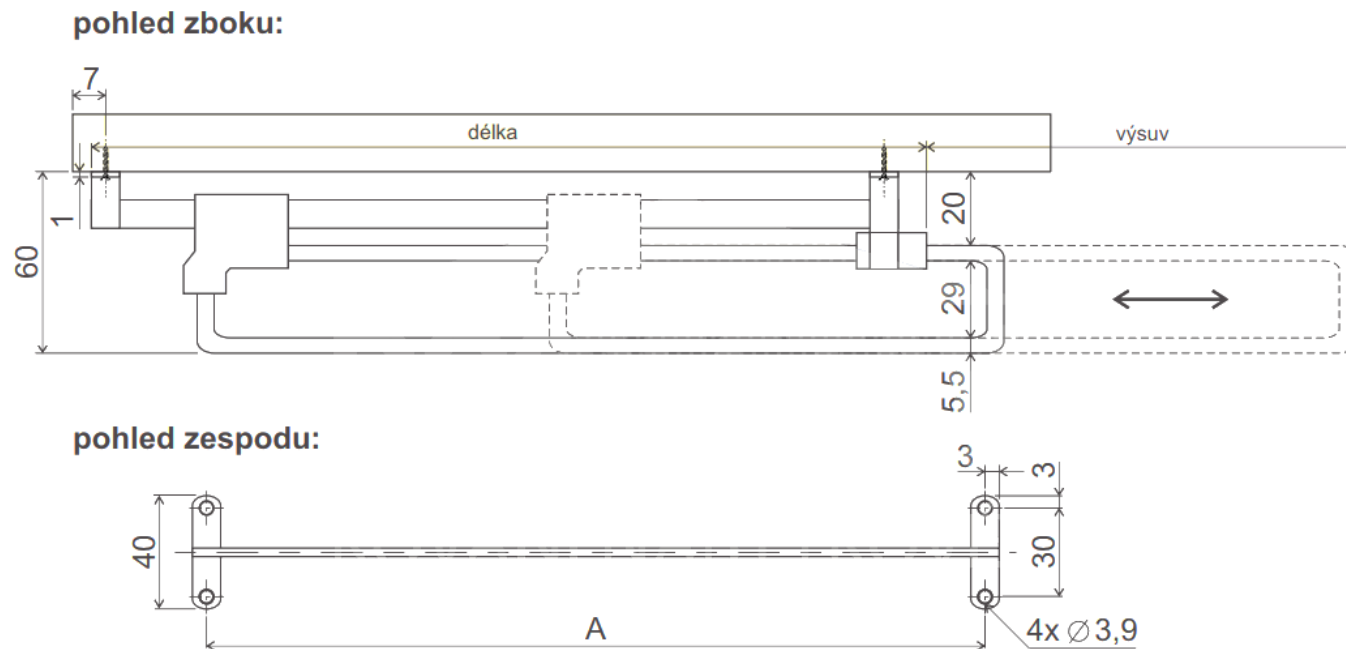

VÝSUVNÝ VĚŠÁK JEDNODUCHÝ

OBJ.Č.	DÉLKA
61.E420.025.10	250
61.E420.030.10	300
61.E420.035.10	350
61.E420.040.10	400
61.E420.045.10	450
61.E420.050.10	500