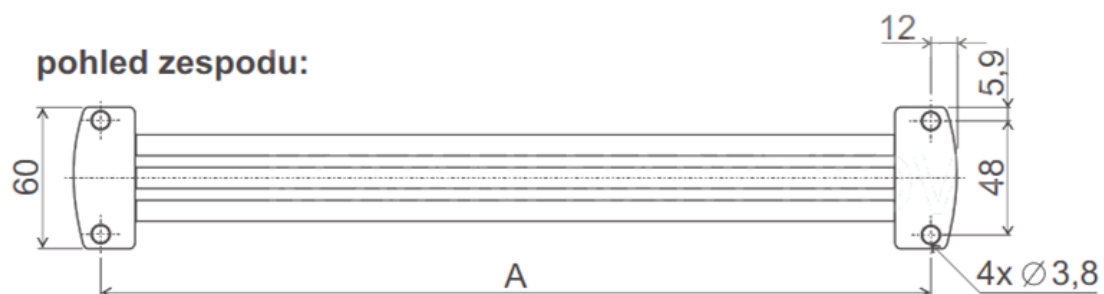

VÝSUVNÝ VĚŠÁK DVOJITÝ

pohled z boku:

pohled zespodu:

| OBJ.Č. | DÉLKA | SPEC. |
|----------------|-------|-------------|
| 61.E450.A25.10 | 250 | černá/chrom |
| 61.E450.A30.10 | 300 | černá/chrom |
| 61.E450.A35.10 | 350 | černá/chrom |
| 61.E450.A40.10 | 400 | černá/chrom |
| 61.E450.A45.10 | 450 | černá/chrom |
| 61.E450.A50.10 | 500 | černá/chrom |