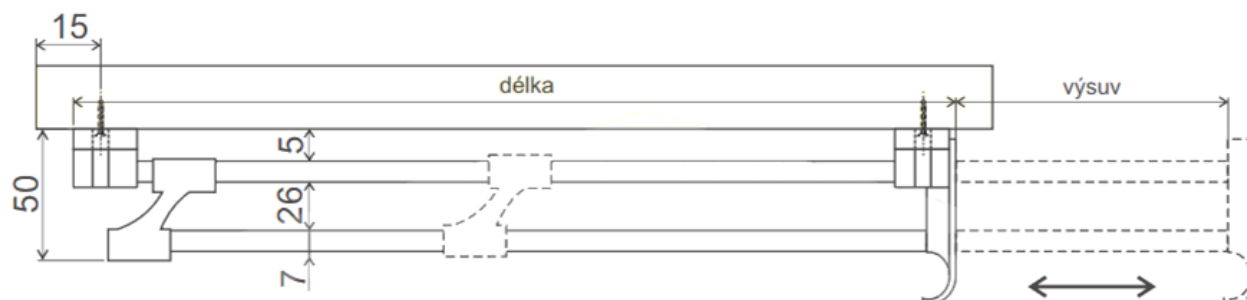

VÝSUVNÝ VĚŠÁK DVOJITÝ

pohled z boku:

pohled zespodu:

| OBJ.Č. | DÉLKA | SPEC. |
|----------------|-------|-------------|
| 61.E450.A25.10 | 250 | černá/chrom |
| 61.E450.A30.10 | 300 | černá/chrom |
| 61.E450.A35.10 | 350 | černá/chrom |
| 61.E450.A40.10 | 400 | černá/chrom |
| 61.E450.A45.10 | 450 | černá/chrom |
| 61.E450.A50.10 | 500 | černá/chrom |