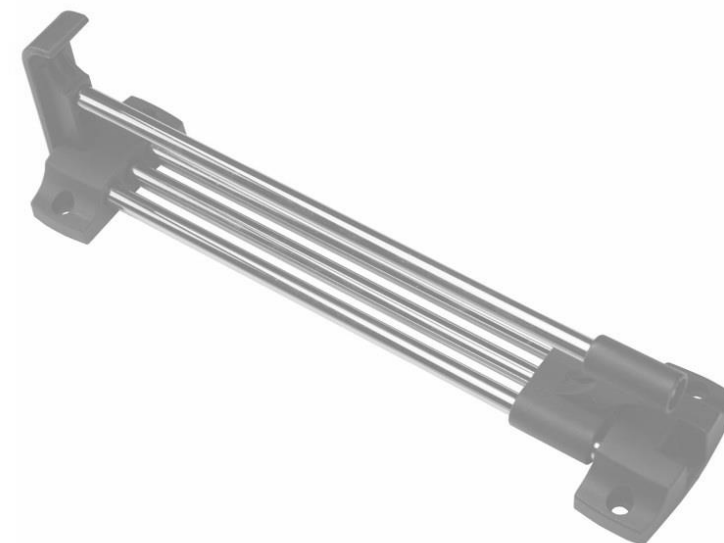

VÝSUVNÝ VĚŠÁK DVOJITÝ

pohled z boku:

pohled zespodu:

| OBJ.Č. | DÉLKA | SPEC. |
|----------------|-------|-------------|
| 61.E450.A25.10 | 250 | černá/chrom |
| 61.E450.A30.10 | 300 | černá/chrom |
| 61.E450.A35.10 | 350 | černá/chrom |
| 61.E450.A40.10 | 400 | černá/chrom |
| 61.E450.A45.10 | 450 | černá/chrom |
| 61.E450.A50.10 | 500 | černá/chrom |