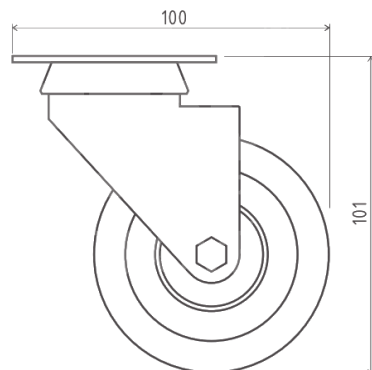

KOLEČKA ZÁTĚŽOVÁ S PLOTNIČKOU „INDUSTRY“ PRŮMĚR 50, 75, 100 mm

OBJ.Č.	PRŮMĚR	NOSNOST KG
70.M00.050.50	50	35
70.M00.075.50	75	60
70.M00.100.50	100	90