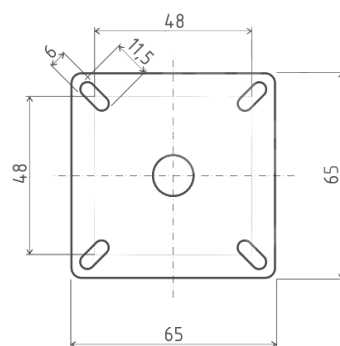

KOLEČKA ZÁTĚŽOVÁ S PLOTNIČKOU „INDUSTRY“ PRŮMĚR 50, 75, 100 mm

OBJ.Č.	PRŮMĚR	NOSNOST KG
70.M00.050.50	50	35
70.M00.075.50	75	60
70.M00.100.50	100	90