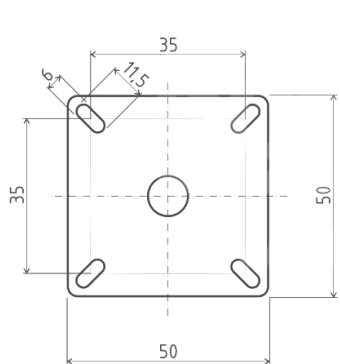

KOLEČKA ZÁTĚŽOVÁ S PLOTNIČKOU „INDUSTRY“ PRŮMĚR 50, 75, 100 mm

OBJ.Č.	PRŮMĚR	NOSNOST KG
70.M00.050.50	50	35
70.M00.075.50	75	60
70.M00.100.50	100	90