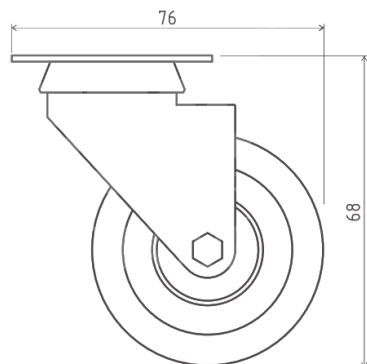

KOLEČKA ZÁTĚŽOVÁ S PLOTNIČKOU „INDUSTRY“ PRŮMĚR 50, 75, 100 mm

OBJ.Č.	PRŮMĚR	NOSNOST KG
70.M00.050.50	50	35
70.M00.075.50	75	60
70.M00.100.50	100	90