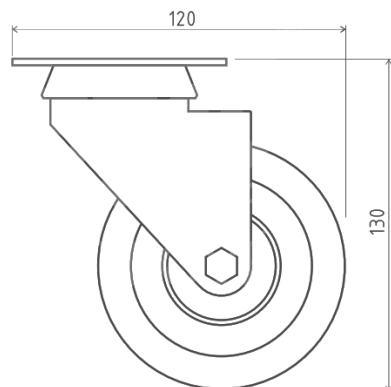

KOLEČKA ZÁTĚŽOVÁ S PLOTNIČKOU „INDUSTRY“ PRŮMĚR 50, 75, 100 mm

OBJ.Č.	PRŮMĚR	NOSNOST KG
70.M00.050.50	50	35
70.M00.075.50	75	60
70.M00.100.50	100	90