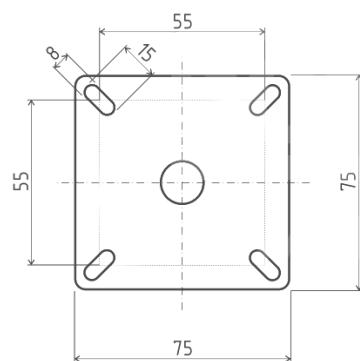

KOLEČKA ZÁTĚŽOVÁ S PLOTNIČKOU „INDUSTRY“ PRŮMĚR 50, 75, 100 mm

OBJ.Č.	PRŮMĚR	NOSNOST KG
70.M00.050.50	50	35
70.M00.075.50	75	60
70.M00.100.50	100	90