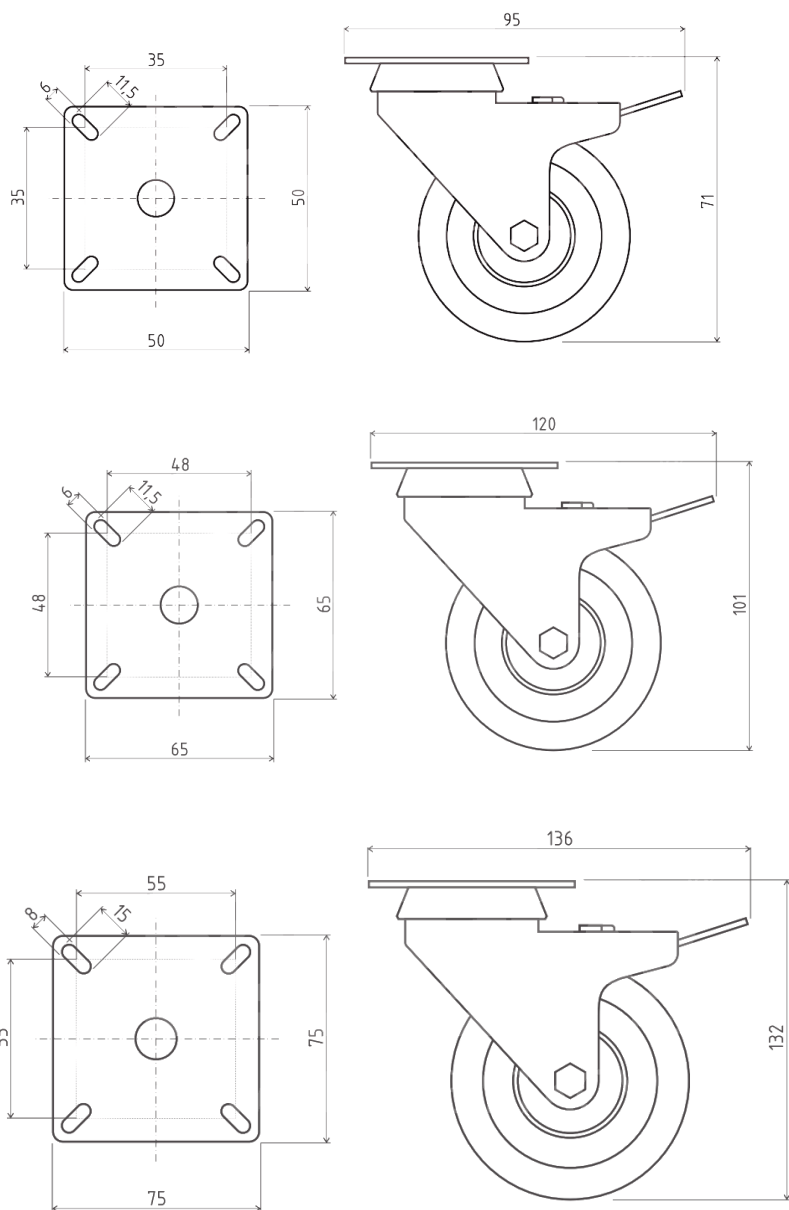

KOLEČKA ZÁTĚŽOVÁ S PLOTNIČKOU A BRZDOU „INDUSTRY“ PRŮMĚR 50, 75, 100 mm

OBJ.Č.	PRŮMĚR	NOSNOST KG
70.MFO.050.50	50	35
70.MFO.075.50	75	60
70.MFO.100.50	100	90