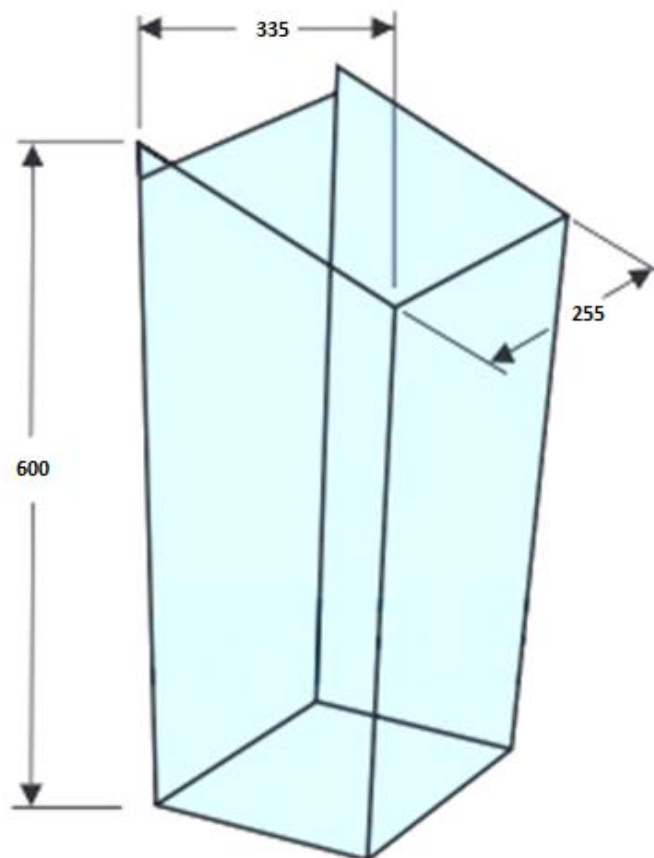

## DRÁTĚNÝ KOŠ NA PRÁDLO

OBJ.Č.	DO KORPUSU mm	POVRCHOVÁ ÚPRAVA
72.BP0.400.52	400	bílá