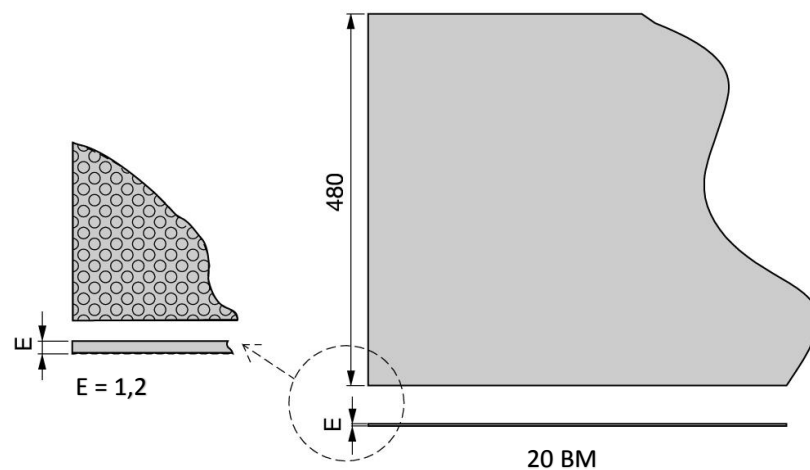

ITALFELTRI PROTISKLUZOVÁ PODLOŽKA

OBJ.Č.	ROZMĚRY	ODSTÍN	VZOR
72.TPS.O48.51	1,5x480mm/20m	bílá	bublinka
72.TPS.O48.55	1,5x480mm/20m	šedá	bublinka
72.TPS.O48.57	1,5x480mm/20m	antracit	látka