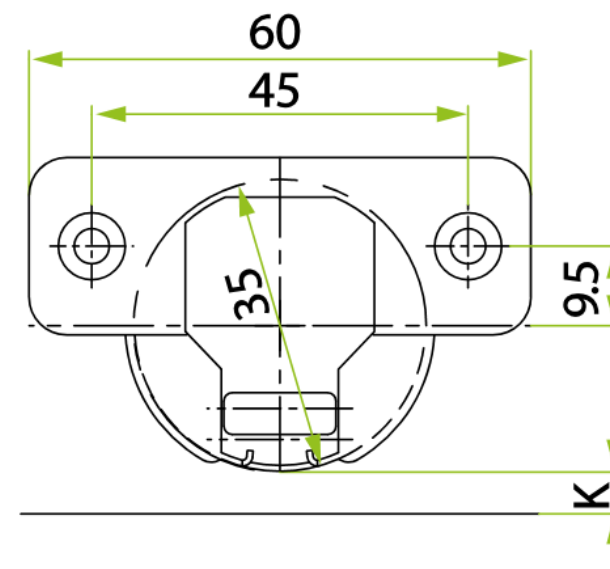

LEVEL ZÁVĚS S TLUMENÍM KLIPOVÝ

OBJ.ČÍSLO	POPIS	SPECIFIKACE
D51.1005.20	naložený, H0	set s podložkou
D51.1085.20	polonaložený, H0	set s podložkou
D51.1155.20	vložený, H0	set s podložkou
D51.1005.20A	naložený, H0	set s podložkou a krytkami