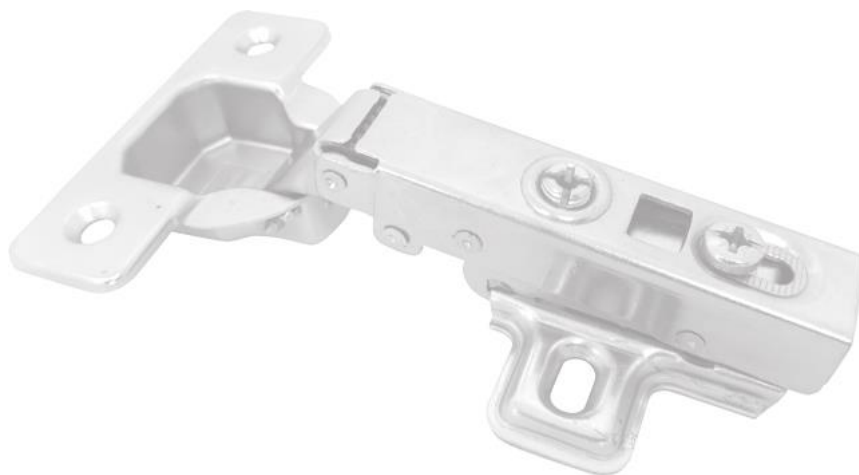

LEVEL ZÁVĚS S TLUMENÍM KLIPOVÝ

OBJ.ČÍSLO	POPIS	SPECIFIKACE
D51.1005.20	naložený, H0	set s podložkou
D51.1085.20	polonaložený, H0	set s podložkou
D51.1155.20	vložený, H0	set s podložkou
D51.1005.20A	naložený, H0	set s podložkou a krytkami