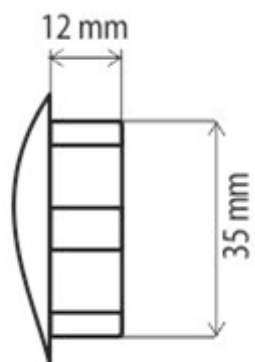

ÚCHYTKA DU08

OBJ.Č.HLINÍK+CHROM	OBJ.Č.HLINÍK + HLINÍK	ROZTEČ mm (A)	DÉLKA mm (B)
DU08-0096-AL-G2	DU08-0096-AL-G6	96	110
DU08-0128-AL-G2	DU08-0128-AL-G6	128	142
DU08-0160-AL-G2	DU08-0160-AL-G6	160	175