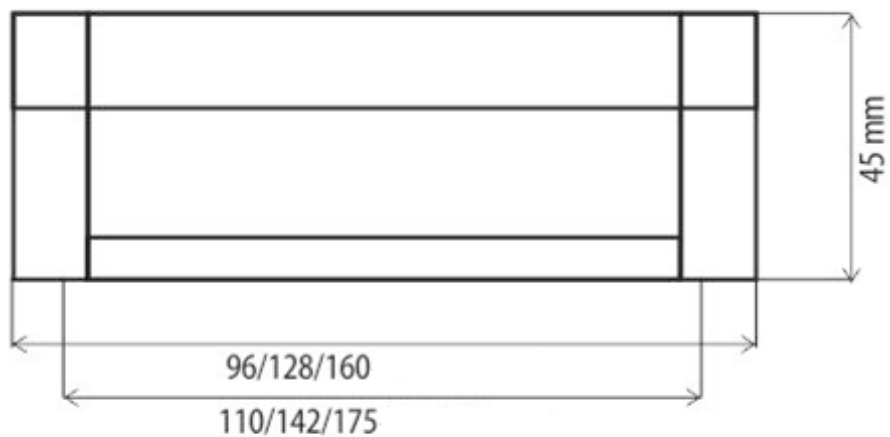

ÚCHYTKA DU08

OBJ.Č.HLINÍK+CHROM	OBJ.Č.HLINÍK + HLINÍK	ROZTEČ mm (A)	DÉLKA mm (B)
DU08-0096-AL-G2	DU08-0096-AL-G6	96	110
DU08-0128-AL-G2	DU08-0128-AL-G6	128	142
DU08-0160-AL-G2	DU08-0160-AL-G6	160	175