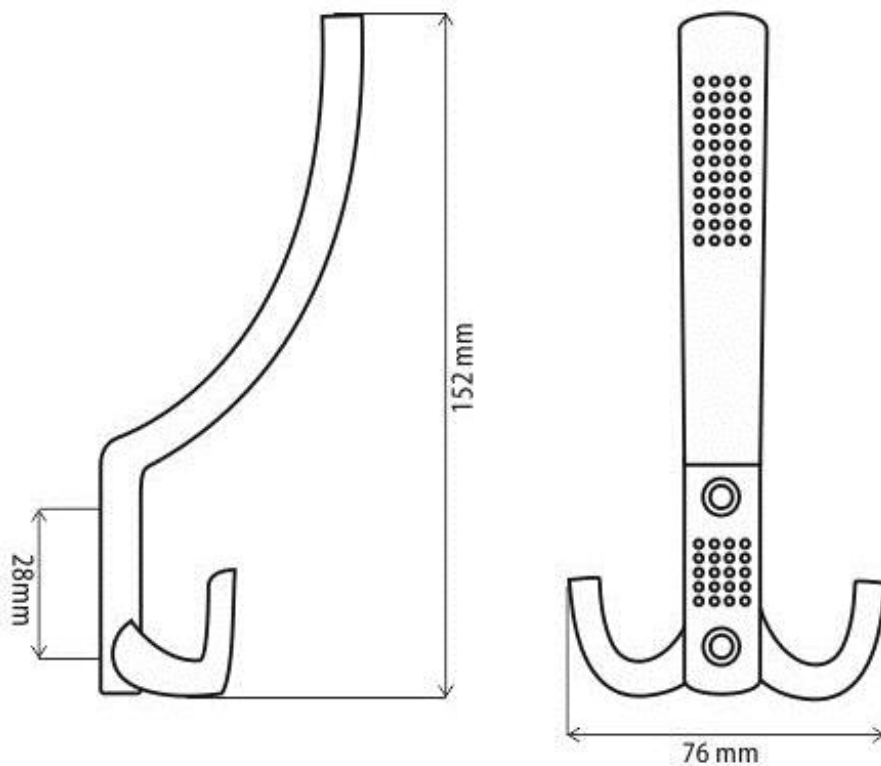

VĚŠÁK GILL VELKÝ

| obj.číslo | povrchová úprava |
|-----------|------------------|
| DW11-G2-A | chrom |
| DW11-G5-A | nikl satín |
| DW11-G6-A | hliník |