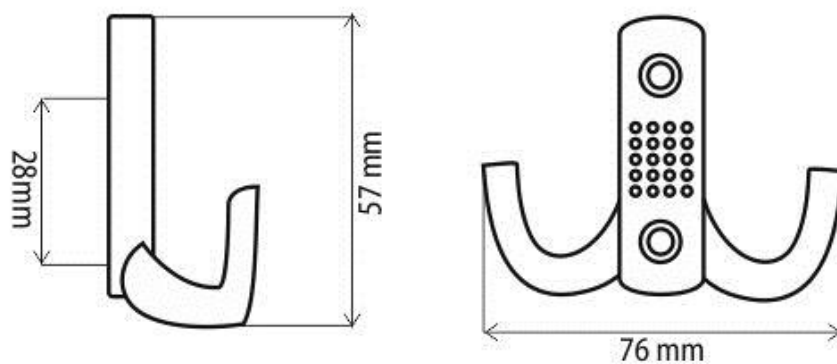

VĚŠÁK GILL MALÝ

obj.číslo	povrchová úprava
DW12-G2-A	chrom
DW12-G5-A	nikl satín
DW12-G6-A	hliník