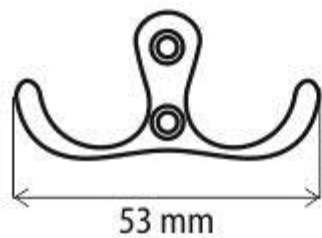

VĚŠÁK DONATELLO

obj.číslo	povrchová úprava
DW19-G2-A	chrom
DW19-G5-A	nikl satín
DW19-G6-A	hliník