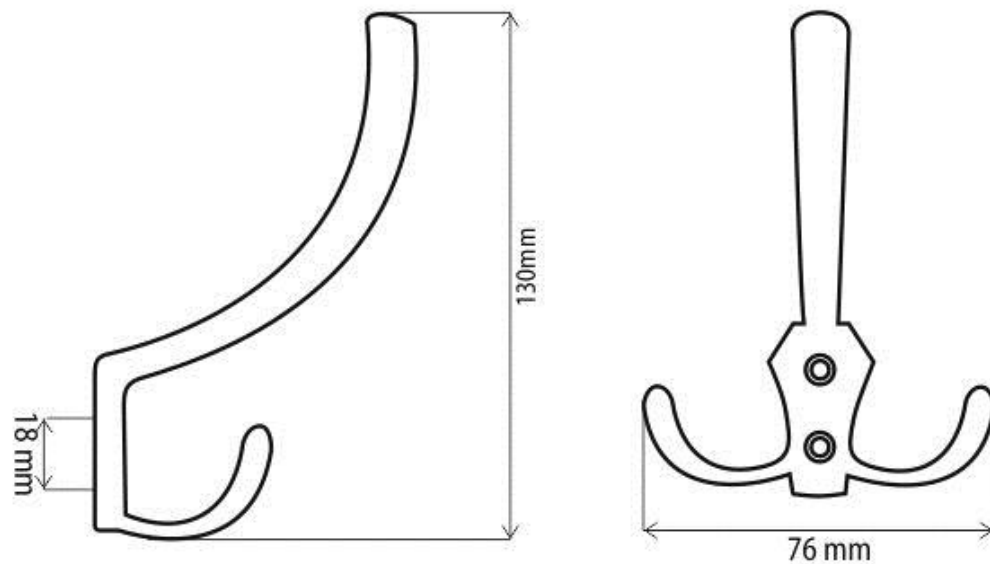

VĚŠÁK MICHELANGELO VELKÝ

obj.číslo	povrchová úprava
DW59-G2-A	chrom
DW59-G5-A	nikl satín
DW59-G6-A	hliník