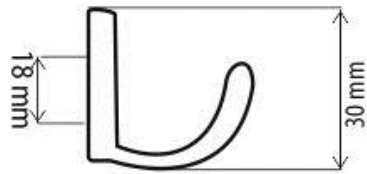

**VĚŠÁK MICHELANGELO MALÝ**

obj.číslo	povrchová úprava
DW89-G2-A	chrom
DW89-G5-A	nikl satín
DW89-G6-A	hliník