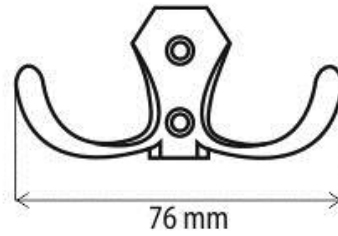

**VĚŠÁK MICHELANGELO MALÝ**

obj.číslo	povrchová úprava
DW89-G2-A	chrom
DW89-G5-A	nikl satín
DW89-G6-A	hliník