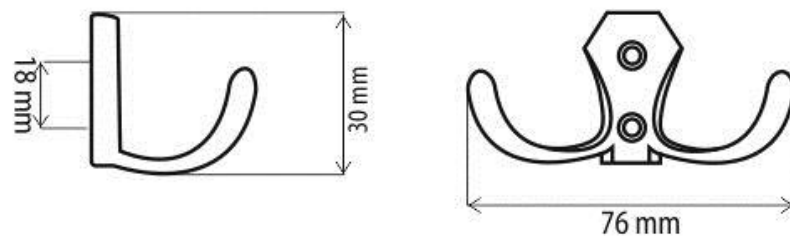

VĚŠÁK MICHELANGELO MALÝ

obj.číslo	povrchová úprava
DW89-G2-A	chrom
DW89-G5-A	nikl satín
DW89-G6-A	hliník