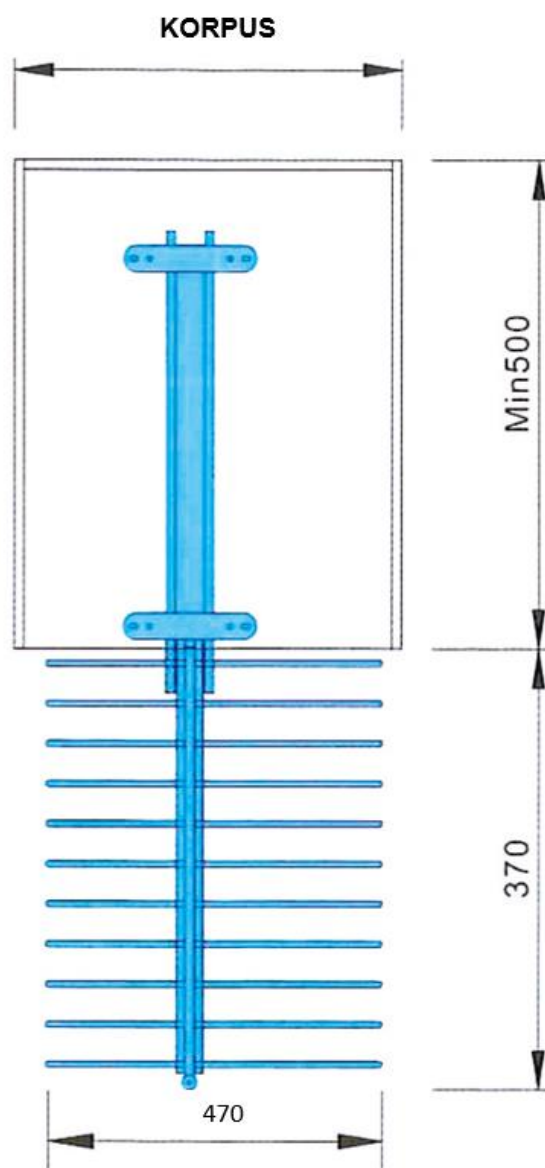

LEVEL KALHOTOVNÍK

OBJ.Č.	ROZMĚRY	SPECIFICE
E32.1010.10	L465xW335xH105	kov-chrom, 11x rameno