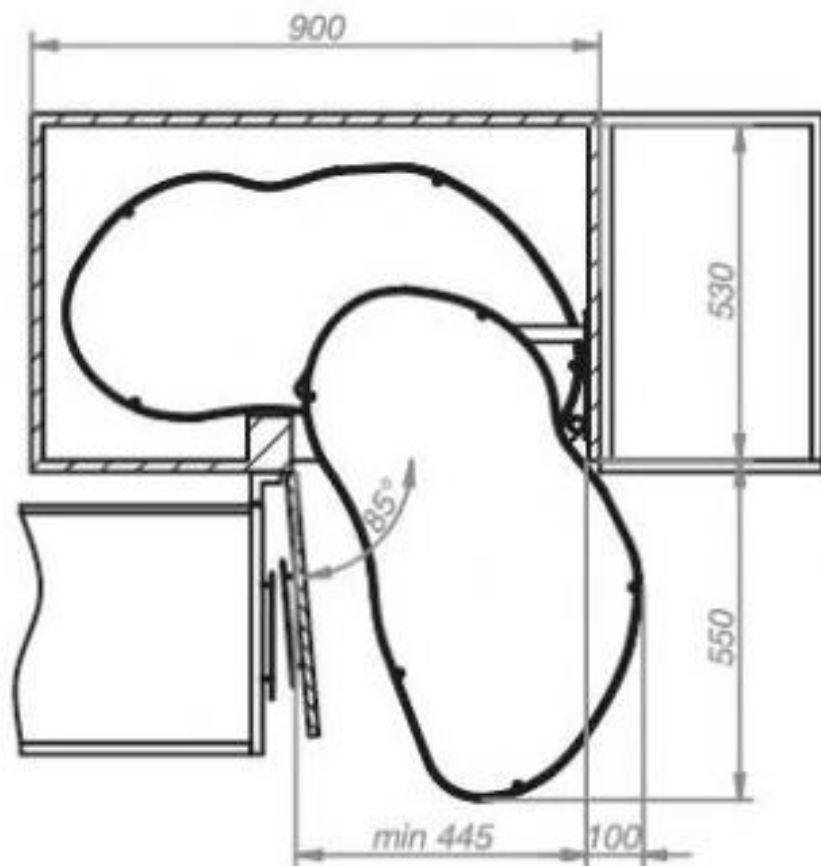

SLEPÝ ROH FAGIOLO

OBJ.Č.	VELIKOST	ORIENTACE	SPECIFIKACE
H21.3010.10	500/900	levý	plné dno, bílá
H21.3012.10	500/900	pravý	plné dno, bílá