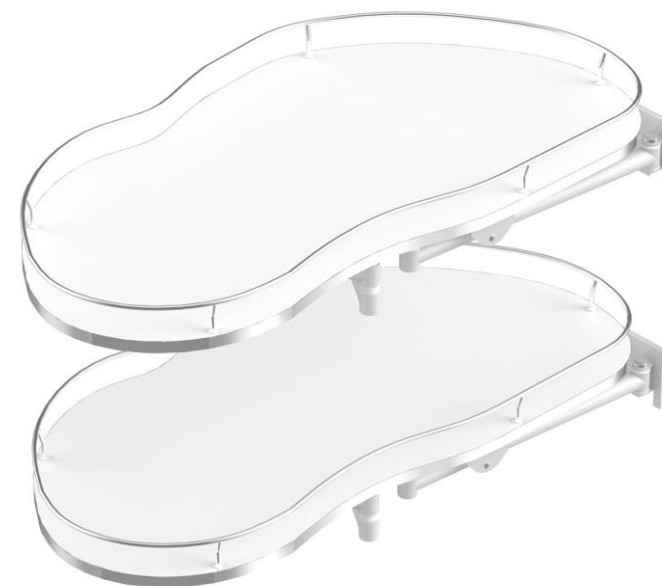

SLEPÝ ROH FAGIOLO

OBJ.Č.	VELIKOST	ORIENTACE	SPECIFIKACE
H21.3010.10	500/900	levý	plné dno, bílá
H21.3012.10	500/900	pravý	plné dno, bílá