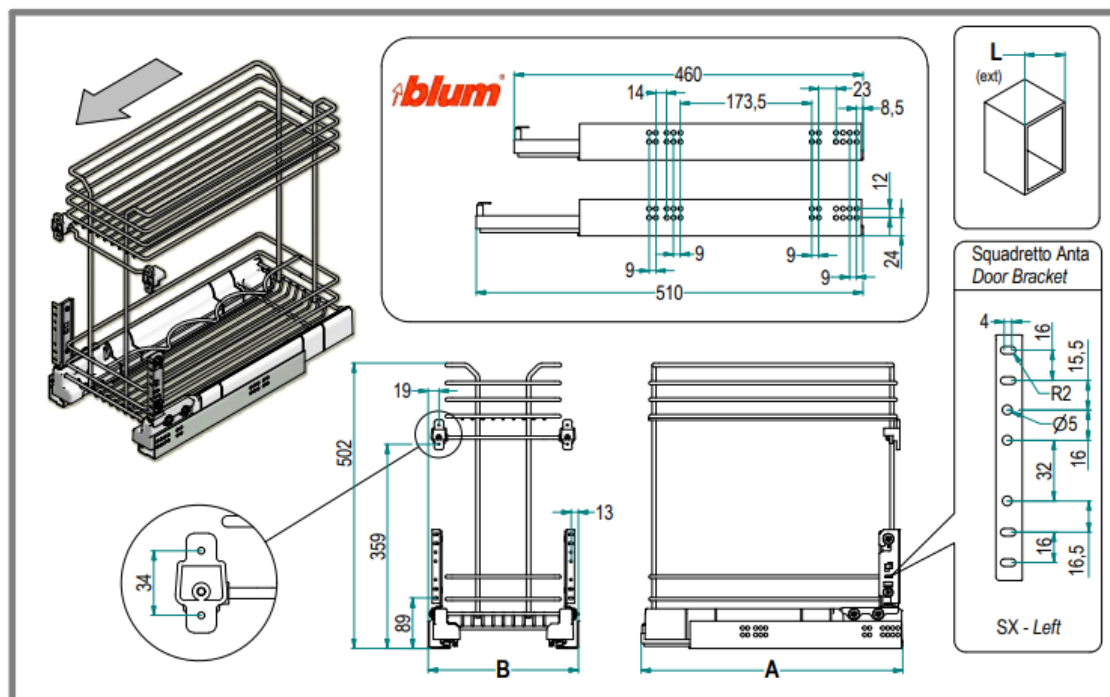

VÝSUV BLUM

3102 Y / 30 - 50 C

Optional
Y: Soft-Closing

Profondità / Depth	
A [mm]	B [mm]
45	460
50	510

Larghezza / Width	
L (cm)	B (mm)
30	264
35	314
40	364
45	414
60	564

Finitura / Finish	
C	Cesto Cromato / Chromed Basket