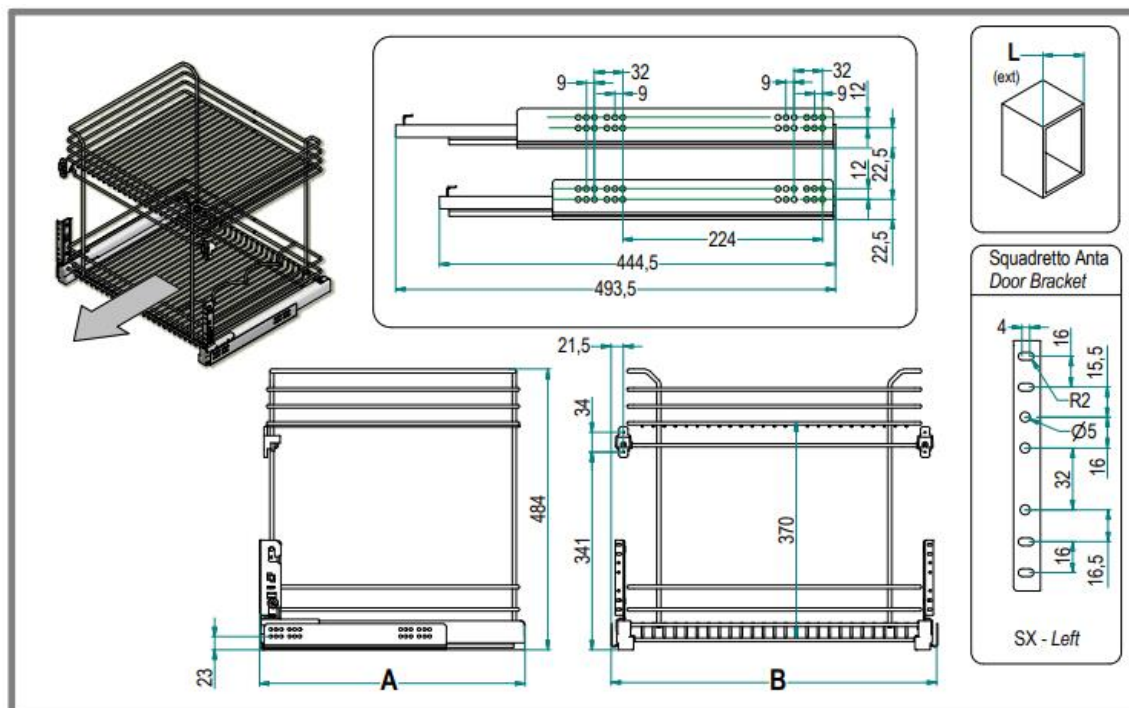

VÝSUV HETTICH

1102 Y / 30 - 50 C

Optional
 Y: Soft-Closing

Profondità / Depth	
	A (mm)
45	458
50	508

Larghezza / Width	
L (cm)	B (mm)
30	264
35	314
40	364
45	414
60	564

Finitura / Finish	
C	Cesto Cromato / Chromed Basket

INOXA VÝSUVNÉ KOŠE „300“ a „400“

OBJ.Č.	ROZMĚRY	ORIENTACE	SPEC.VÝSUVU
H26.0530.10	š.300 d.500	L+P	Hettich 100% s tlum.
H28.0530.10	š.300 d.500	L+P	Blum 90% s tlum.
H27.0530.10	š.300 d.500	L+P	Salice 90% s tlum.
H26.0540.10	š.400 d.500	L+P	Hettich 100% s tlum.

*n.4 guide - nr 4 guides

OBJ.Č.	ROZMĚRY	ORIENTACE	SPEC.VÝSUVU
H26.0530.10	š.300 d.500	L+P	Hettich 100% s tlum.
H28.0530.10	š.300 d.500	L+P	Blum 90% s tlum.
H27.0530.10	š.300 d.500	L+P	Salice 90% s tlum.
H26.0540.10	š.400 d.500	L+P	Hettich 100% s tlum.

OBJ.Č.	ROZMĚRY	ORIENTACE	SPEC.VÝSUVU
H26.0530.10	š.300 d.500	L+P	Hettich 100% s tlum.
H28.0530.10	š.300 d.500	L+P	Blum 90% s tlum.
H27.0530.10	š.300 d.500	L+P	Salice 90% s tlum.
H26.0540.10	š.400 d.500	L+P	Hettich 100% s tlum.