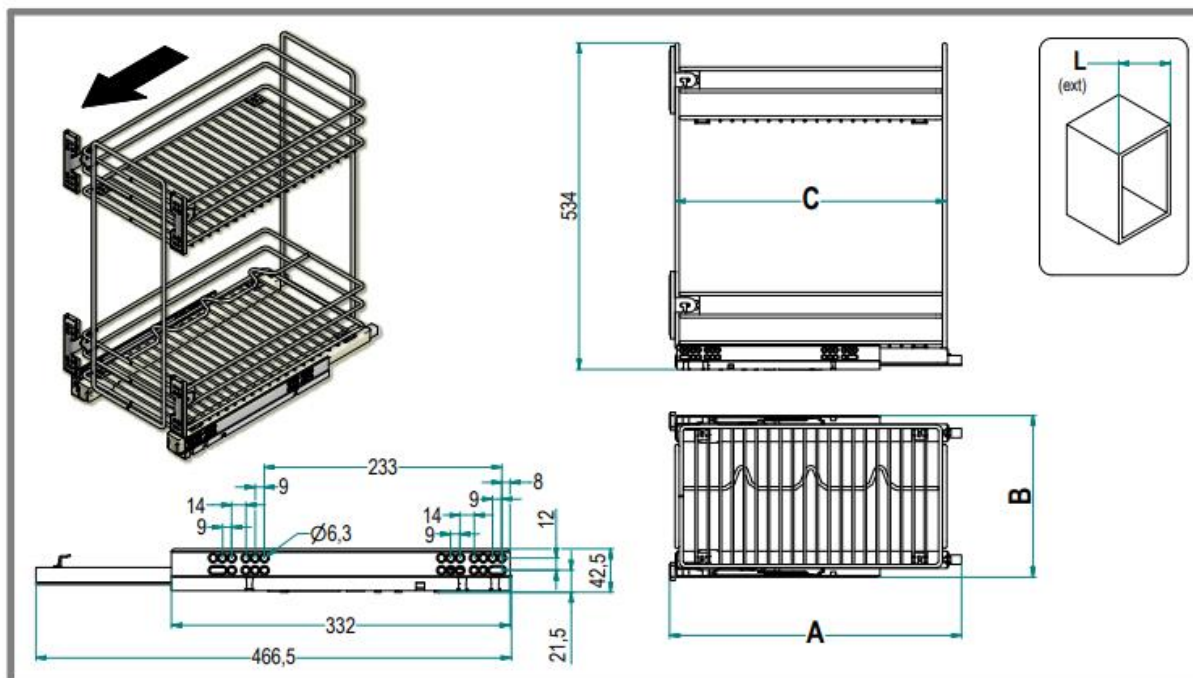

VÝSUV SALICE

2102 S Y / 30 - 50 C

Finitura / Finish

G	Verniciato Grigio / Grey Painted
C	Cromato / Chromed

Profondità / Depth

	A [mm]	C [mm]
50	477	444

Larghezza / Width

L (cm)	B (cm)
30	264
40	364
45	394
60*	564

*n.4 guide - nr 4 guides