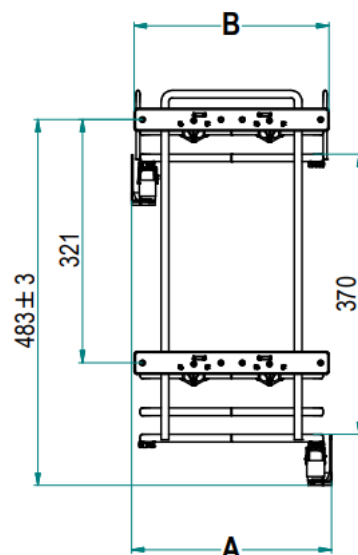

INOXA ELITE KOŠE DO SPODNÍCH SKŘÍŇEK 300 a 400 mm

PŘÍCHYTY ČÍLKA

| obj.č. | šířka (mm) | délka (mm) | orientace | povrchová úprava | výsuv | korpus (mm) | A (mm) | B (mm) | C (mm) |
|-------------|------------|------------|-----------|------------------|--------------------|-------------|--------|--------|--------|
| H29.0530.10 | 300 | 500 | L+P | chrom/bílá | 100% s tlum, Grass | 300 | 264 | 257 | 235 |
| H29.0530.57 | 300 | 500 | L+P | titan/antracit | 100% s tlum, Grass | 400 | 364 | 357 | 335 |
| H29.0540.10 | 400 | 500 | L+P | chrom/bílá | 100% s tlum, Grass | | | | |
| H29.0540.57 | 400 | 500 | L+P | titan/antracit | 100% s tlum, Grass | | | | |