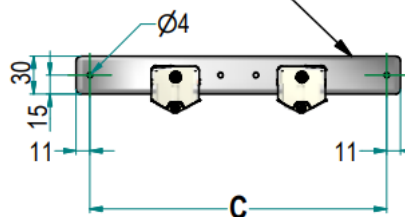

INOXA ELITE KOŠE DO SPODNÍCH SKŘÍŇEK 300 a 400 mm

PŘÍCHYTY ČÍLKA

| obj.č. | šířka (mm) | délka (mm) | orientace | povrchová úprava | výsuv | korpus (mm) | A (mm) | B (mm) | C (mm) |
|-------------|------------|------------|-----------|------------------|--------------------|-------------|--------|--------|--------|
| H29.0530.10 | 300 | 500 | L+P | chrom/bílá | 100% s tlum, Grass | 300 | 264 | 257 | 235 |
| H29.0530.57 | 300 | 500 | L+P | titan/antracit | 100% s tlum, Grass | 400 | 364 | 357 | 335 |
| H29.0540.10 | 400 | 500 | L+P | chrom/bílá | 100% s tlum, Grass | | | | |
| H29.0540.57 | 400 | 500 | L+P | titan/antracit | 100% s tlum, Grass | | | | |