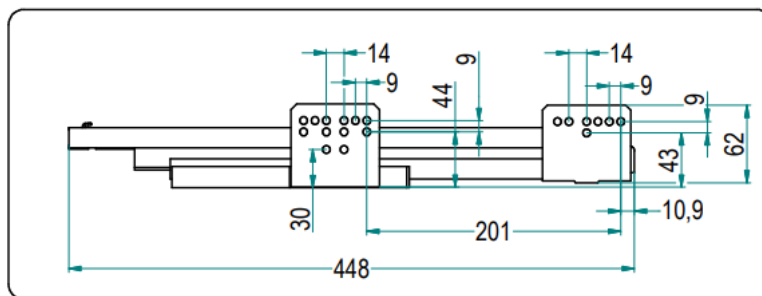

INOXA ELITE KOŠE DO SPODNÍCH SKŘÍŇEK 300 a 400 mm

PŘÍCHYTY ČÍLKA

| obj.č. | šířka (mm) | délka (mm) | orientace | povrchová úprava | výsuv | korpus (mm) | A (mm) | B (mm) | C (mm) |
|-------------|------------|------------|-----------|------------------|--------------------|-------------|--------|--------|--------|
| H29.0530.10 | 300 | 500 | L+P | chrom/bílá | 100% s tlum, Grass | 300 | 264 | 257 | 235 |
| H29.0530.57 | 300 | 500 | L+P | titan/antracit | 100% s tlum, Grass | 400 | 364 | 357 | 335 |
| H29.0540.10 | 400 | 500 | L+P | chrom/bílá | 100% s tlum, Grass | | | | |
| H29.0540.57 | 400 | 500 | L+P | titan/antracit | 100% s tlum, Grass | | | | |