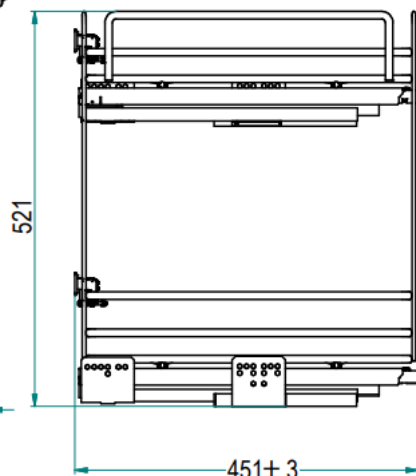

INOXA ELITE KOŠE DO SPODNÍCH SKŘÍŇEK 300 a 400 mm

PŘÍCHYTY ČÍLKA

| obj.č. | šířka (mm) | délka (mm) | orientace | povrchová úprava | výsuv | korpus (mm) | A (mm) | B (mm) | C (mm) |
|-------------|------------|------------|-----------|------------------|--------------------|-------------|--------|--------|--------|
| H29.0530.10 | 300 | 500 | L+P | chrom/bílá | 100% s tlum, Grass | 300 | 264 | 257 | 235 |
| H29.0530.57 | 300 | 500 | L+P | titan/antracit | 100% s tlum, Grass | 400 | 364 | 357 | 335 |
| H29.0540.10 | 400 | 500 | L+P | chrom/bílá | 100% s tlum, Grass | | | | |
| H29.0540.57 | 400 | 500 | L+P | titan/antracit | 100% s tlum, Grass | | | | |