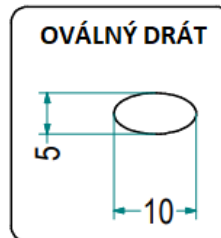

INOXA ELITE KOŠE DO SPODNÍCH SKŘÍŇEK 300 a 400 mm

PŘÍCHYTY ČÍLKA

| obj.č. | šířka (mm) | délka (mm) | orientace | povrchová úprava | výsuv | korpus (mm) | A (mm) | B (mm) | C (mm) |
|-------------|------------|------------|-----------|------------------|--------------------|-------------|--------|--------|--------|
| H29.0530.10 | 300 | 500 | L+P | chrom/bílá | 100% s tlum, Grass | 300 | 264 | 257 | 235 |
| H29.0530.57 | 300 | 500 | L+P | titan/antracit | 100% s tlum, Grass | 400 | 364 | 357 | 335 |
| H29.0540.10 | 400 | 500 | L+P | chrom/bílá | 100% s tlum, Grass | | | | |
| H29.0540.57 | 400 | 500 | L+P | titan/antracit | 100% s tlum, Grass | | | | |