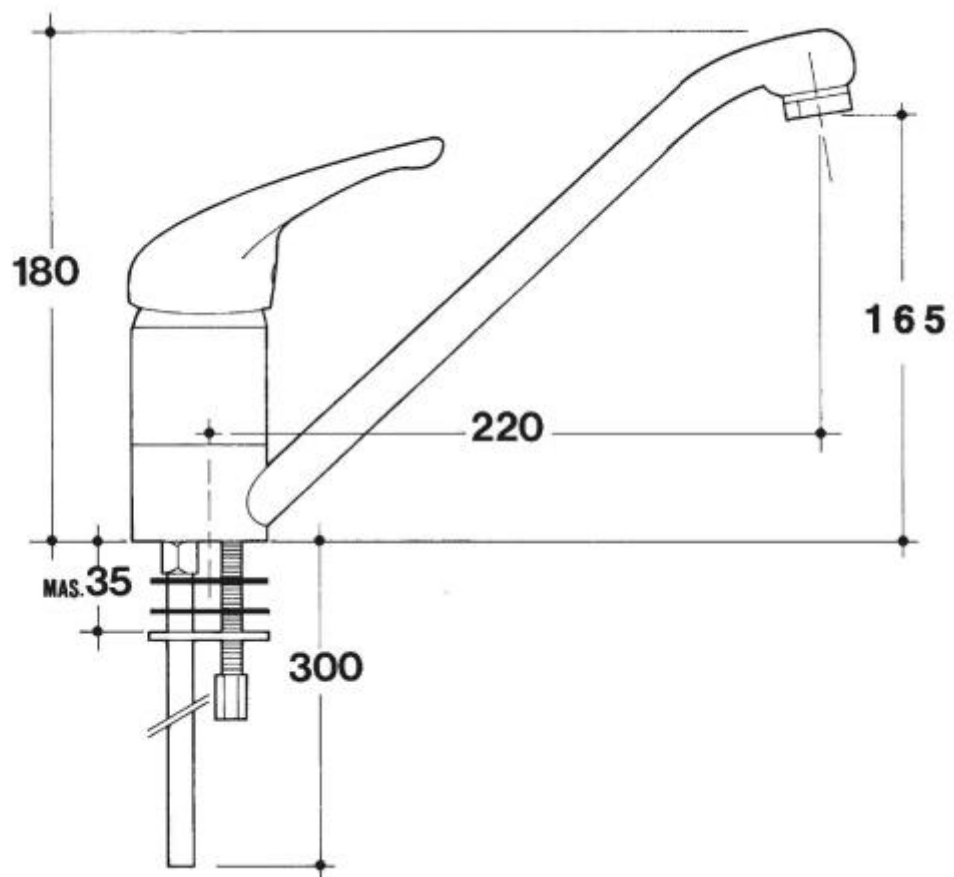

VODOVODNÍ BATERIE „KOTA“

OBJ.Č.	PRŮMĚR MM	POVRCH.ÚPR.	KARTUŠ
H71.0320.10	35	chrom	keramická